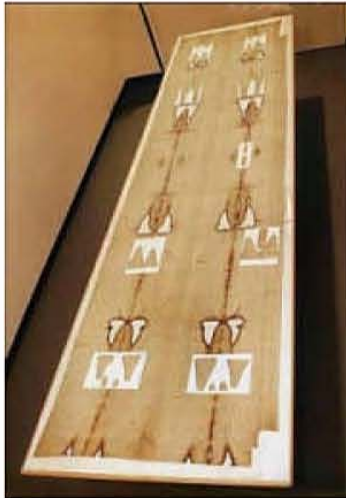

Sei in: [Repubblica Torino](#) / [Cronaca](#) / [Sindone, alla vigilia di Pasqua ...](#)

Stampa | Mail | Condividi | [Facebook](#) | [Twitter](#) | [Google+](#)

[+1](#) [2](#) [Tweet](#) [9](#)

Sindone, alla vigilia di Pasqua reliquia in mondovisione

Dopo l'ostensione del 2010 che ha visto passare davanti al Sacro telo, nella cattedrale di Torino, 2 milioni di pellegrini provenienti da tutto il mondo e a 40 anni dalla prima ostensione televisiva che venne trasmessa in diretta il 23 novembre del 1973 dal Salone degli Svizzeri di Palazzo Reale, sempre a Torino, dove la reliquia venne esposta verticalmente e non orizzontalmente come è consuetudine, ancora una volta la Sindone, attraverso le telecamere di Rai 1 potrà essere vista in tutto il mondo: il 30 marzo, vigilia di Pasqua, sarà infatti mostrata nel corso di una trasmissione in mondovisione.